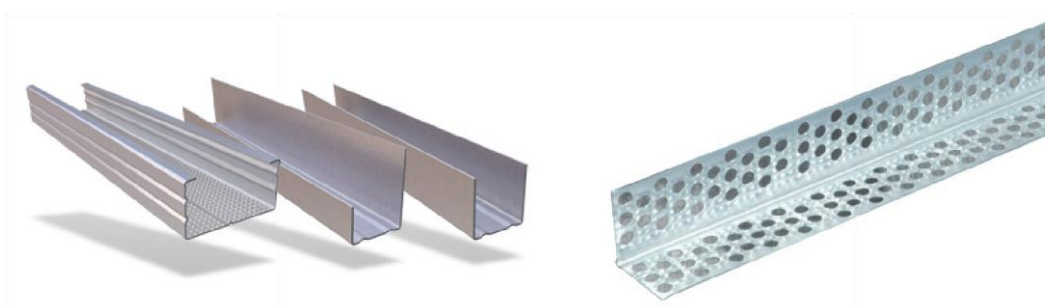

ΤΙΜΟΚΑΤΑΛΟΓΟΣ
2019

ΕΙΣΑΓΩΓΕΣ – ΑΝΤΙΠΡΟΣΩΠΕΙΕΣ
ΕΡΓΑΛΕΙΑ – ΥΛΙΚΑ ΟΙΚΟΔΟΜΩΝ
4ο Χιλ. Π.Ε.Ο. ΛΑΡΙΣΑΣ – ΒΟΛΟΥ
ΛΑΡΙΣΑ – ΕΛΛΑΣ
Τηλ. & FAX 2410 571 949
Κιν. 6936 963713 / 6949 335944
6978 047048
<http://monotikadomikapriftis.gr>
www.dasthellas.gr
E-mail: priftiilia@gmail.com
dast.hellas@yahoo.gr